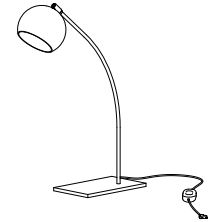

DESIGN RENZO SERAFINI

ARCO BRASS

50.006

IP20

lampada da tavolo in ferro ed ottone in finitura brunita, lampadina LED inclusa, pulsante dimmerabile 230V

table lamp/ iron and brass, burnished finish, LED bulb included

CARATTERISTICHE FISICHE • PHYSICAL CHARACTERISTICS

materiale • material
ferro, ottone / iron, brass

finitura • finish
ottone brunito / burnished brass

Classe Energetica / Energy Label F

DESIGN RENZO SERAFINI

ARCO BRASS

istruzioni di montaggio • assembly instruction

- 1 **inserire la spina di alimentazione in presa di corrente**
insert the power plug into the power outlet

- 2 **premere il pulsante per accendere la lampada; mantenere il dito sul pulsante per variare l'intensità luminosa**
touch the button to switch on the lamp;
keep on the finger to change the light intensity