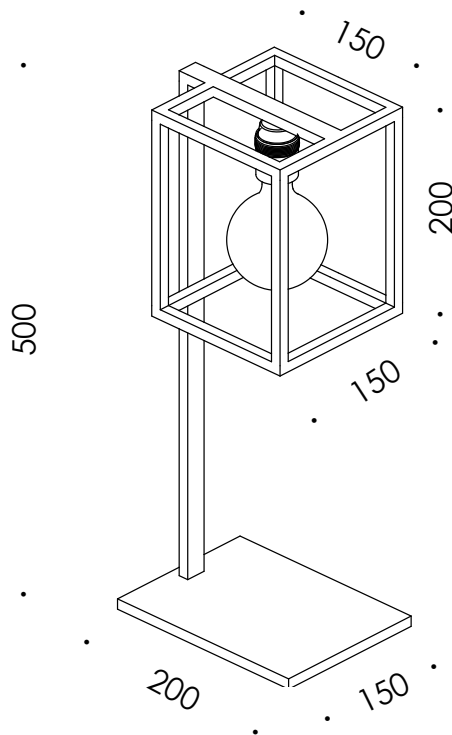

DESIGN RENZO SERAFINI

Niuda piccola

DESCRIZIONE DESCRIPTION

corpo in ferro nero, saldature smerigliate, cavo in cotone e dimmer

black iron with sanded welds, electric wire covered and dimmer included

LAMPADA / ATTACCO
LAMP/ LAMP HOLDER

 E27 230V

COD. 50.015

FINITURA ferro nero / dark iron

MATERIALE ferro / iron

ISTRUZIONI DI MONTAGGIO ASSEMBLY INSTRUCTION

- 1 **inserire la spina di alimentazione in presa di corrente a 230V**
insert the power plug into the power outlet