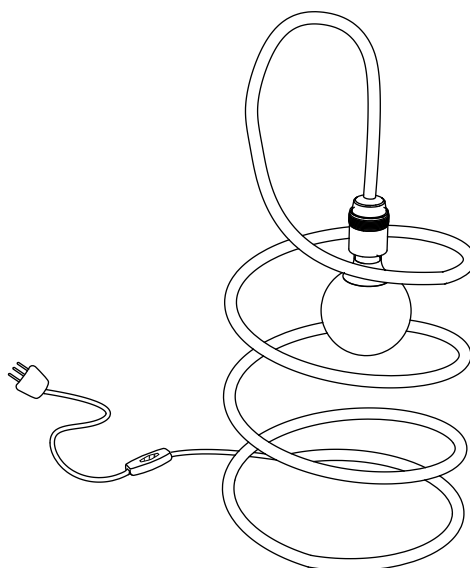

# Stringimi

DESIGN RENZO SERAFINI

450

180

## DESCRIZIONE DESCRIPTION

corpo in rame coperto di tubolare in cotone colore nero-bianco-rosso, completa di dimmer

copper coated cotton, crafted entirely by hand black-red-white, dimmer included

### LAMPADA / ATTACCO

LAMP/ LAMP HOLDER

 E27 230V

**COD.** 50.008  
**FINITURA** cotone nero, bianco, rosso / black, white or red cotton  
**MATERIALE** rame, cotone / copper, cotton

## ISTRUZIONI DI MONTAGGIO ASSEMBLY INSTRUCTION

- 1 **inserire la spina di alimentazione in presa di corrente**  
insert the power plug into the power outlet

- 2 **spingere il pulsante per accendere; tenere premuto il pulsante per variare l'intensità**  
push the button to switch on; keep the button pressed to change the intensity