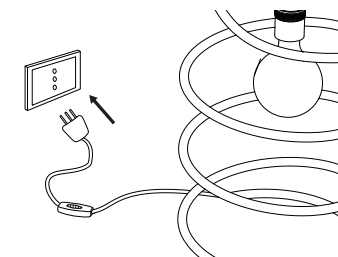

## DESCRIZIONE DESCRIPTION

corpo in rame coperto di tubolare in cotone colore nero-bianco-rosso, completa di dimmer

copper coated cotton, crafted entirely by hand black-red-white, dimmer included

### LAMPADA / ATTACCO

LAMP/ LAMP HOLDER

 E27 230V

**COD.** 50.008  
**FINITURA** cotone nero, bianco, rosso / black, white or red cotton  
**MATERIALE** rame, cotone / copper, cotton

## ISTRUZIONI DI MONTAGGIO ASSEMBLY INSTRUCTION

- 1 **inserire la spina di alimentazione in presa di corrente**  
insert the power plug into the power outlet

- 2 **spingere il pulsante per accendere; tenere premuto il pulsante per variare l'intensità**  
push the button to switch on; keep the button pressed to change the intensity