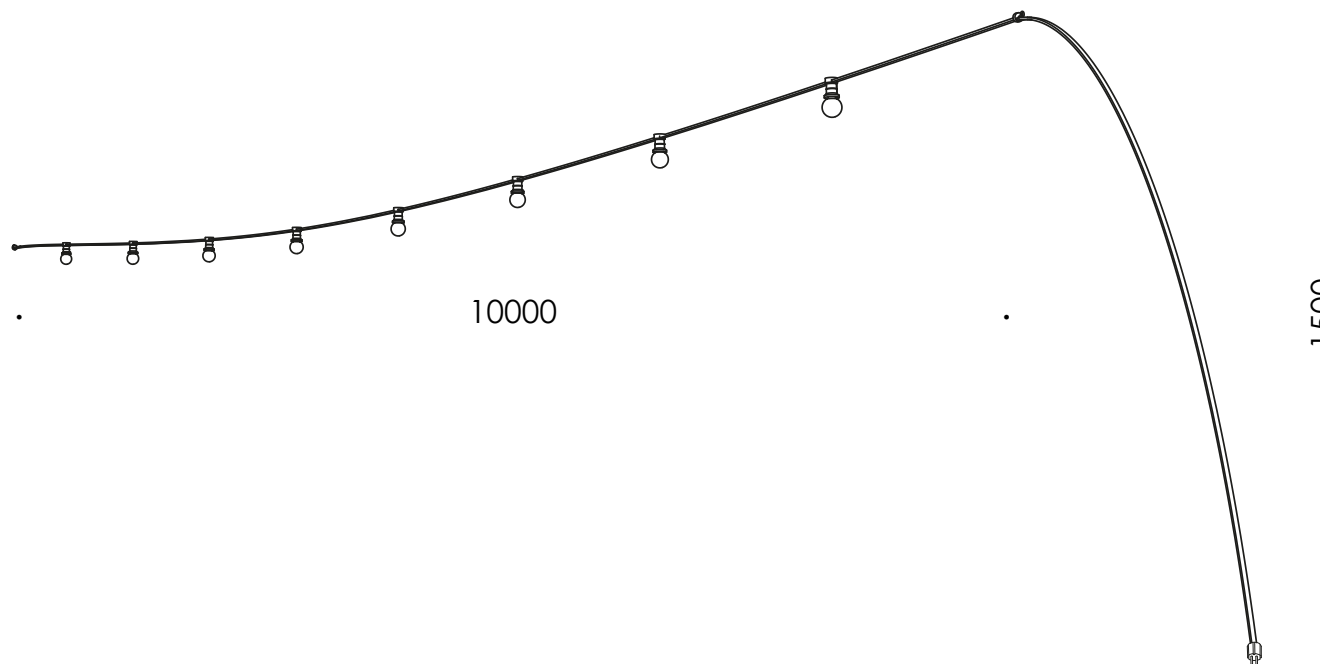

Ottonote

ESTERNO OUTDOOR

DESIGN RENZO SERAFINI

IP44

DESCRIZIONE DESCRIPTION

**corpo in cavo di neoprene,
8 portalampada, 2 ganci
laterali con spina**

electric wire, 8 x E27, 2 lateral
hooks with plug

COD. ART.10.012
FINITURA nero / black
MATERIALE neoprene, plastica /
neoprene, plastic