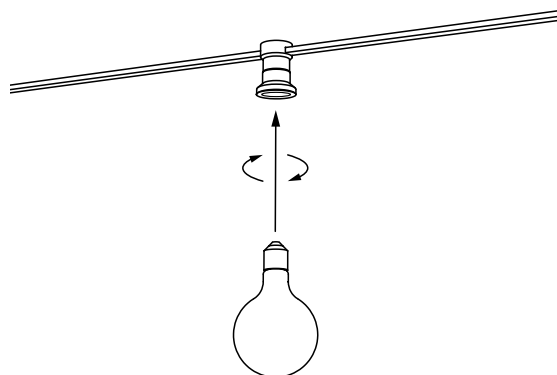

Ottonote

ESTERNO OUTDOOR

DESIGN RENZO SERAFINI

IP44

DESCRIZIONE DESCRIPTION

**corpo in cavo di neoprene,
8 portalampada, 2 ganci
laterali con spina**

electric wire, 8 x E27, 2 lateral
hooks with plug

COD. ART.10.012
FINITURA nero / black
MATERIALE neoprene, plastica /
neoprene, plastic

LAMPADA / ATTACCO
LAMP/ LAMP HOLDER

E27 230V

*** lampadina non inclusa**

* bulb not included

Ottonote

ISTRUZIONI DI MONTAGGIO ASSEMBLY INSTRUCTION

[disattivare l'alimentazione di rete prima di iniziare l'installazione]
[turn off the mains power before starting the installation]

①

agganciare le estremità del cavo a parete con gli appositi ganci
hook the ends of the cable to the wall with the appropriate hooks

②

avvitare le 8 lampadine ai portalampada in plastica assicurandosi di inserire il gommino per umidità tra il vetro e la plastica
screw the 8 bulbs to the plastic lamp holders making sure to insert the rubber pad for humidity between the glass and the plastic