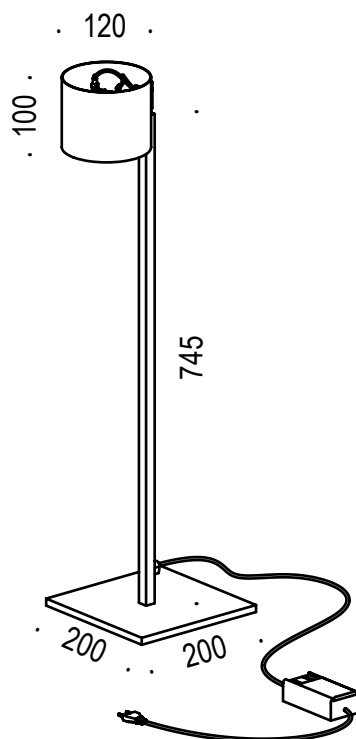

Renzo Serafini

DESIGN **RENZO SERAFINI**

SEMPLICE

30.016.TA

CE □ IP20

Corpo in ferro ed alluminio in verniciatura ferro, anello alto orientabile, trasformatore/dimmer passacavo.

Iron and aluminium, matte iron painted, adjustable cylinder, dimmer/transformer included.

attacco • lampholder

AR111

tensione di alimentazione • supply voltage

12V

potenza • power

*

lumen • lumen

*