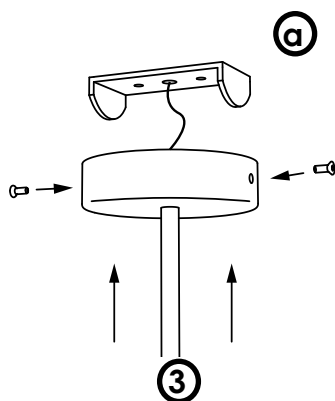

DESIGN RENZO SERAFINI

Riluce

IP20

DESCRIZIONE DESCRIPTION

corpo in ferro, cavo di tessuto cotone, vetro decorativo diametro 125 o pera grande, led e basetta di fissaggio
 iron black, electric wire cotton covered, decorative glass diameter 125 or big pear, bulb led included and ceiling base

MATERIALE **ferro / iron**

Classe Energetica / Energy Label **F**

DESIGN RENZO SERAFINI

Riluce

ISTRUZIONI DI MONTAGGIO

ASSEMBLY INSTRUCTION

[disattivare l'alimentazione di rete prima di iniziare l'installazione]

[switch off the mains supply before starting the installation]

svitare le viti e fissare a soffitto la staffa 'a'
undo the screws and fix 'a' to the ceiling

eseguire il cablaggio con 230V.
Collegare cavo giallo/verde di messa a terra
do the wiring with 230V power supply.
Connect the yellow/green ground wire

fissare la struttura ad 'a' ed avvitare le viti laterali
fix the structure to 'a' and tighten the side screws

avvitare il vetro decorativo
screw the decorative glass

Renzo Serafini