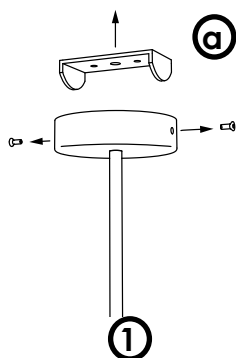

DESIGN RENZO SERAFINI

Riluce

IP20

DESCRIZIONE DESCRIPTION

corpo in ferro, cavo di tessuto cotone, vetro decorativo diametro 125 o pera grande, led e basetta di fissaggio
 iron black, electric wire cotton covered, decorative glass diameter 125 or big pear, bulb led included and ceiling base

vetro 125
diameter 125

vetro pera
pear shape

LAMPADA/ATTACCO
LAMP/LAMP HOLDER

GU10 230V 7W 2700K 510Lm

***lampadina inclusa**
*bulb included

COD. ART.10.005.VT / 10.005.VP

FINITURA **ferro nero /**
black iron

MATERIALE **ferro / iron**

Classe Energetica / Energy Label **F**

DESIGN RENZO SERAFINI

Riluce

ISTRUZIONI DI MONTAGGIO

ASSEMBLY INSTRUCTION

[disattivare l'alimentazione di rete prima di iniziare l'installazione]

[switch off the mains supply before starting the installation]

svitare le viti e fissare a soffitto la staffa 'a'
undo the screws and fix 'a' to the ceiling

eseguire il cablaggio con 230V.
Collegare cavo giallo/verde di messa a terra
do the wiring with 230V power supply.
Connect the yellow/green ground wire