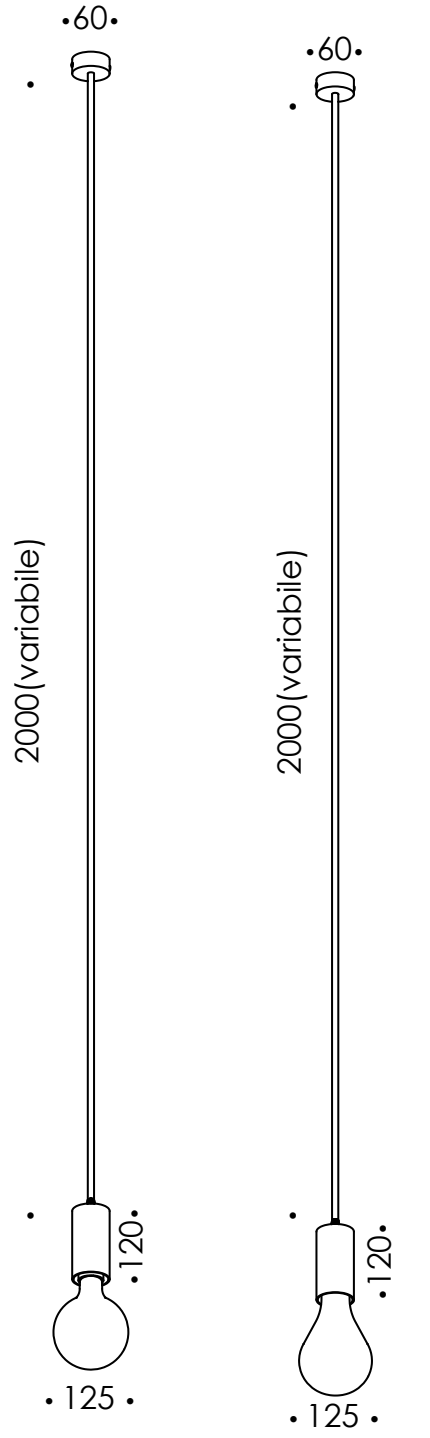

DESIGN RENZO SERAFINI

Riluce

IP20

DESCRIZIONE DESCRIPTION

corpo in ferro, cavo di tessuto cotone, vetro decorativo diametro 125 o pera grande, led e basetta di fissaggio
 iron black, electric wire cotton covered, decorative glass diameter 125 or big pear, bulb led included and ceiling base

vetro 125
diameter 125

vetro pera
pear shape

LAMPADA/ATTACCO
LAMP/LAMP HOLDER

GU10 230V 7W 2700K 510Lm

***lampadina inclusa**
*bulb included

COD. ART.10.005.VT / 10.005.VP

FINITURA **ferro nero /**
black iron

MATERIALE **ferro / iron**

Classe Energetica / Energy Label **F**

DESIGN RENZO SERAFINI

Riluce

ISTRUZIONI DI MONTAGGIO

ASSEMBLY INSTRUCTION

[disattivare l'alimentazione di rete prima di iniziare l'installazione]