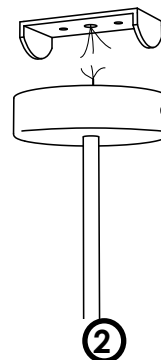

eseguire il cablaggio con 230V.
Collegare cavo giallo/verde di messa a terra
do the wiring with 230V power supply.
Connect the yellow/green ground wire