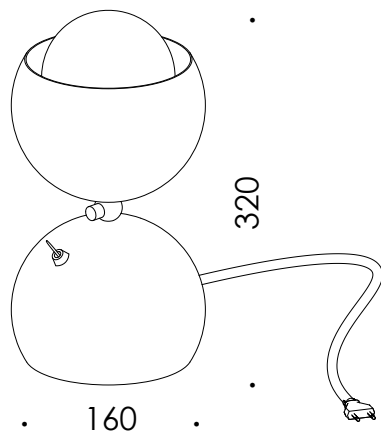

50.018.1X

lampada da tavolo in ottone naturale, vetro decorativo satinato, lampadina LED inclusa, accensione su struttura

table lamp/ natural brass, frosted decorative glass, LED bulb included, ignition on structure

CARATTERISTICHE FISICHE • PHYSICAL CHARACTERISTICS

materiale • material
ottone / brass

finitura • finish
ottone naturale / natural brass

materiale diffusore • diffuser material
vetro / glass

finitura diffusore • diffuser finish
satinato / frosted

Classe Energetica / Energy Label F

ghianda 1X

istruzioni di montaggio • assembly instruction

- 1 **inserita la lampadina in dotazione e il vetro decorativo**
insert the bulb supplied and the decorative glass