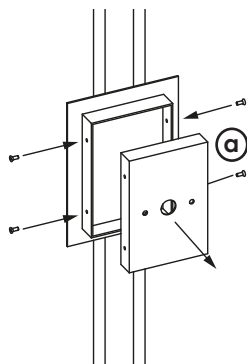

## DESCRIZIONE DESCRIPTION

**lampada da parete in acidatura chiara, particolari in ottone, interno cilindro in oro aranciato**  
light etched aluminium, brass parts, internal orange gold

**COD.** ART.70.065

# Bicchiere doppio

ISTRUZIONI DI MONTAGGIO ASSEMBLY INSTRUCTION

PARETE/SOFFITTO WALL/CEILING

[disattivare l'alimentazione di rete prima di iniziare l'installazione]  
[turn off the mains power before starting the installation]