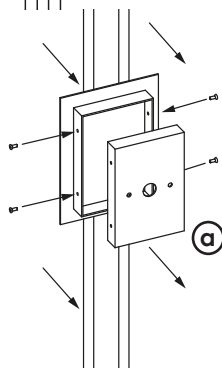

## DESCRIZIONE DESCRIPTION

**lampada da parete in acidatura chiara, particolari in ottone, interno cilindro in oro aranciato**  
light etched aluminium, brass parts, internal orange gold

**COD.** ART.70.065

# Bicchiere doppio

ISTRUZIONI DI MONTAGGIO ASSEMBLY INSTRUCTION

PARETE/SOFFITTO WALL/CEILING

[disattivare l'alimentazione di rete prima di iniziare l'installazione]  
[turn off the mains power before starting the installation]

- 1** smontare la staffa 'a' e fissarle al muro  
get off the brackets 'a' and fix them on the wall

- 2** eseguire il cablaggio con alimentazione 230V.  
Collegare cavo giallo/verde di messa a terra  
do the wiring with 230V power supply.  
Connect the yellow/green ground wire