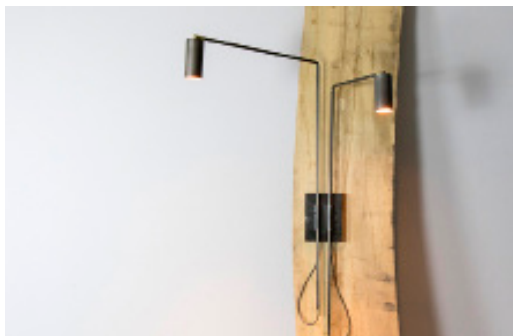

# Bicchiere doppio

PARETE/SOFFITTO WALL/CEILING

DESIGN **RENZO SERAFINI**

**LAMPADA / ATTACCO**  
LAMP/ LAMP HOLDER

 GU10 230V

**\*lampadina non inclusa**  
\*bulb not included

## DESCRIZIONE DESCRIPTION

**lampada da parete in acidatura chiara, particolari in ottone, interno cilindro in oro aranciato**  
light etched aluminium, brass parts, internal orange gold

**COD.** ART.70.065