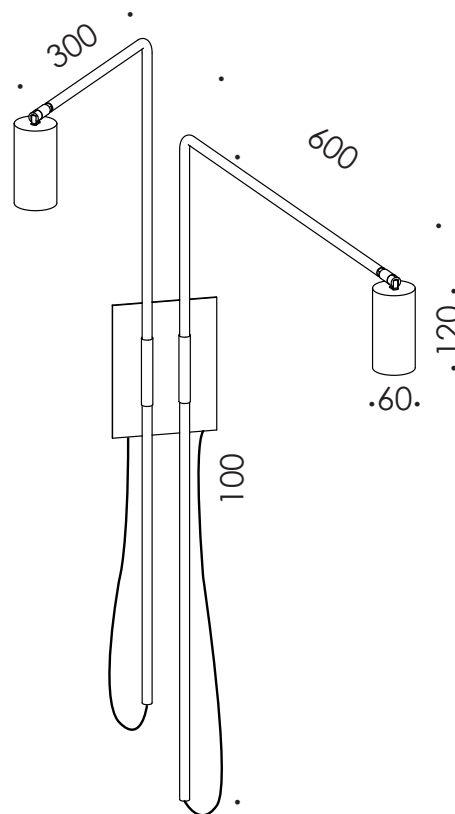

# Bicchiere doppio

PARETE/SOFFITTO WALL/CEILING

DESIGN **RENZO SERAFINI**

**LAMPADA / ATTACCO**  
LAMP/ LAMP HOLDER

 GU10 230V

**\*lampadina non inclusa**  
\*bulb not included

## DESCRIZIONE DESCRIPTION

**lampada da parete in acidatura chiara, particolari in ottone, interno cilindro in oro aranciato**  
light etched aluminium, brass parts, internal orange gold

**COD.** ART.70.065