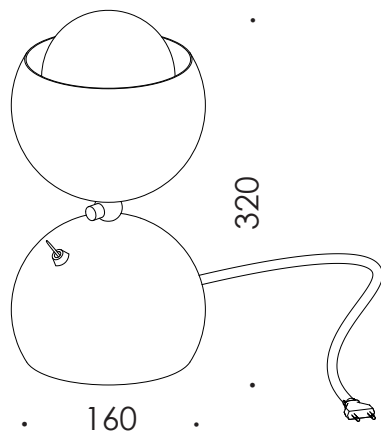

DESIGN RENZO SERAFINI

GHIANDA 1X

50.018.1X

IP20

lampada da tavolo in ottone naturale, vetro decorativo satinato, lampadina LED inclusa, accensione su struttura

table lamp/ natural brass, frosted decorative glass, LED bulb included, ignition on structure

ATTACCO • LAMP HOLDER

G9

tensione di alimentazione • supply voltage 230V

SORGENTE LUMINOSA • LIGHT SOURCE

potenza • power 5 W

lumen • lumen 450 Lm

temperatura colore • colour temperature 3000K

***lampadina LED inclusa • *LED bulb included**

CARATTERISTICHE FISICHE • PHYSICAL CHARACTERISTICS

materiale • material
ottone / brass

finitura • finish
ottone naturale / natural brass

materiale diffusore • diffuser material
vetro / glass

finitura diffusore • diffuser finish
satinato / frosted

Classe Energetica / Energy Label F

DESIGN RENZO SERAFINI

GHIANDA 1X

istruzioni di montaggio • assembly instruction

- 1 **inserita la lampadina in dotazione e il vetro decorativo**
insert the bulb supplied and the decorative glass