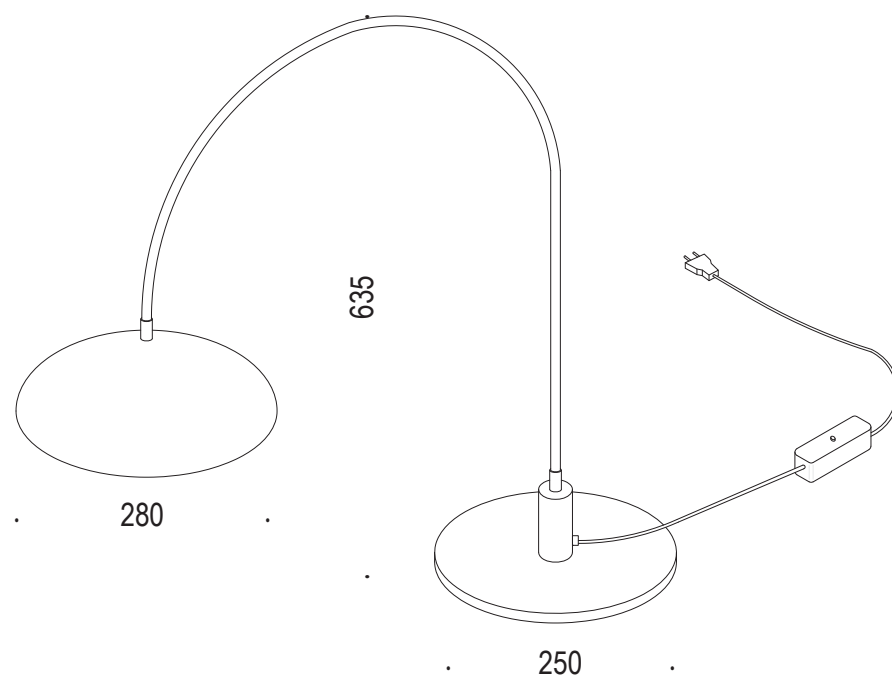

Renzo Serafini

DESIGN **RENZO SERAFINI**

STUDIO 23

50.032

CE  IP20

Lampada da tavolo in alluminio spazzolato con asta curvata in sospensione, piatto diametro 280 curvato in testa, lampadina led luce calda dimmerabile, pulsante passacavo nero su cavo di tessuto.

Brushed aluminium, curved element with D280 bowl, dimmer, LED bulb included.

attacco • lampholder

GU10

tensione di alimentazione • supply voltage

230V

potenza • power

7W

lumen • lumen

500Lm

temperatura colore • colour temperature

2700K

classe energetica • energy label

E

materiale • material

alluminio / aluminum

finitura • finish